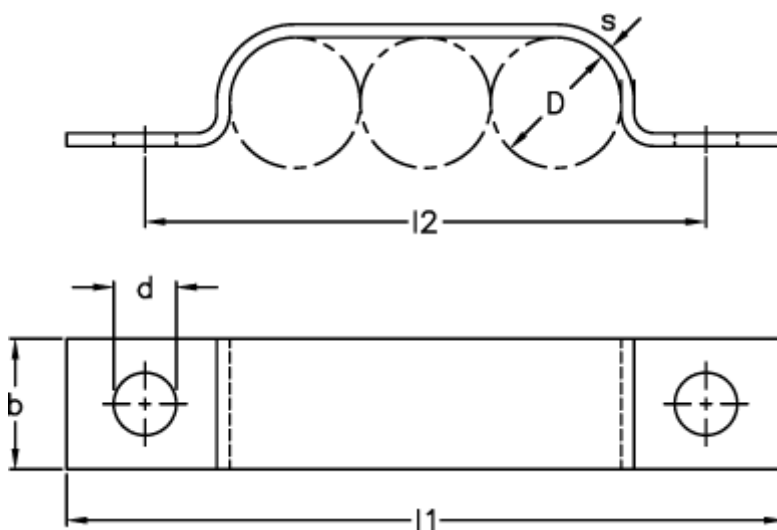

Varenummer: 025128980318
Beskrivelse: Norma rørbøjle type 512
BSL 3 x 18 DIN 72573 W1

Mål

b = 12
D = 18
d = 7.0
l1 = 87
l2 = 73
s = 1.5